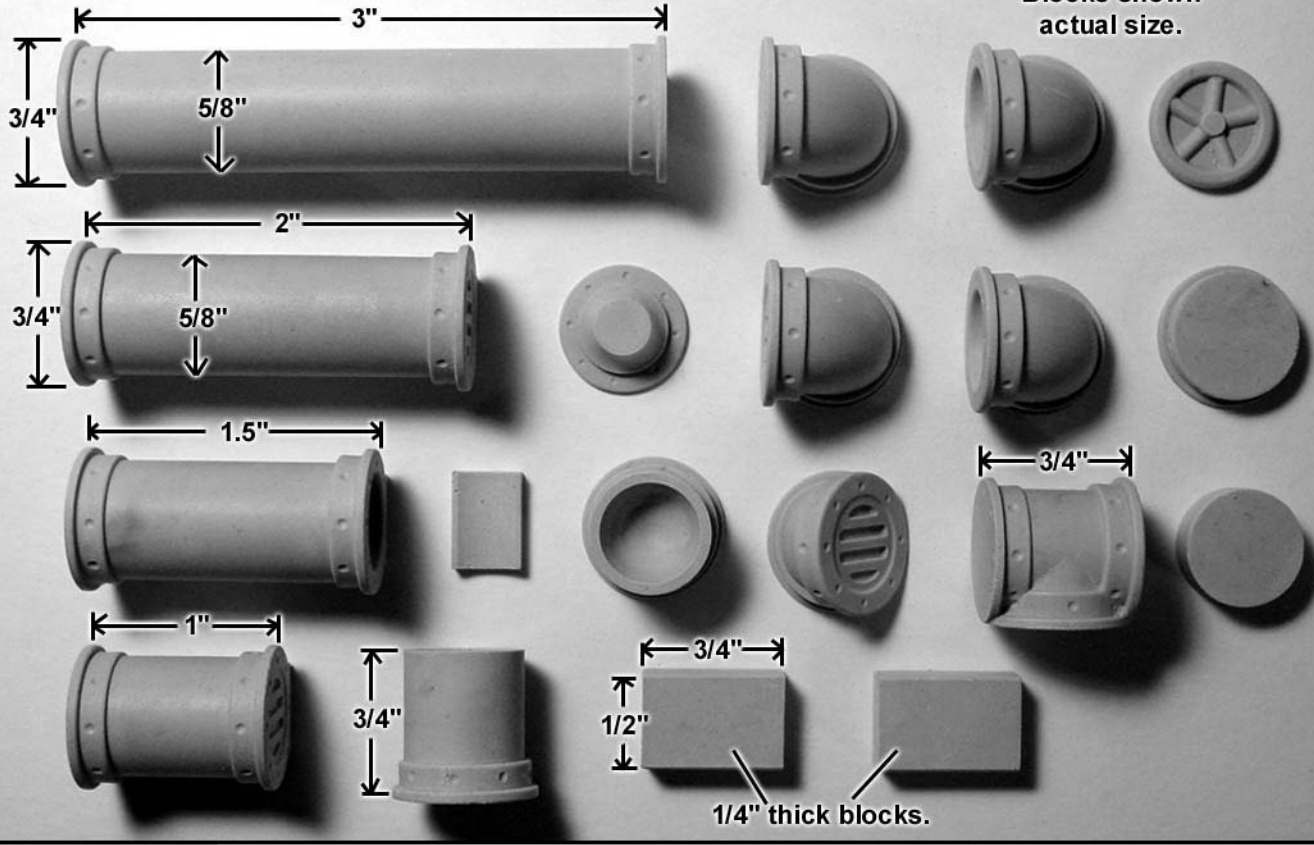

# Mold #320 Pieces

Blocks shown actual size.

Side view of 90 deg. el